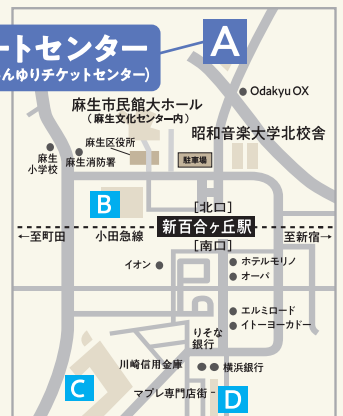

★5月3日(土・祝)14:00よりリラックス公演あり

[会場] 川崎市アートセンター 小劇場

小田急線新百合ヶ丘駅北口 徒歩3分 〒215-0004 神奈川県川崎市麻生区万福寺6-7-1 TEL:044-955-0107 <https://kawasaki-ac.jp/> ※駐車場はございません。

[料金] (全席自由・税込) おとな・ベイベーペア 2,400円
おとな 2,400円 / ベイベー 600円 / 障がい者割引 1,200円

※障がい者割引:付添1名まで同額 / 障がい者手帳をご提示ください。

障がい者割引はしんゆりチケットセンターの電話と窓口のみ取扱い

●公演の対象年齢:0歳～28ヶ月

●対象年齢以外のお子さまの入場はお断りしています。ただしリラックス公演は要相談。

●客席内には靴を脱いでお入りいただけます。

チケットご購入のご案内

アルテリッカは、ジャンルを超えた芸術の祭典!

インターネット

アルテリッカしんゆり公式ホームページ(24時間対応)
<https://www.artericca-shinyuri.com/>

電話予約

しんゆりチケットセンター

TEL. **044-959-2255**

(9:00~19:30)
※毎月の施設点検日を除く

窓口販売 (A,B,C,D/地図参照)

A しんゆりチケットセンター (川崎市アートセンター内)
(9:00~19:30) ※毎月の施設点検日を除く

B 新百合トウェンティワンホール (10:00~17:00)

C 昭和音楽大学チケットセンター (昭和音楽大学南校舎内)
(10:00~12:00/13:00~18:00) ※土・日・祝を除く

D マイタウンチケットセンター マプル専門店街「写真工房」内
(平日9:00~19:00/土・日・祝10:00~19:00)

会場 川崎市アートセンター
(しんゆりチケットセンター)

主催:川崎市アートセンター 共催:川崎・しんゆり芸術祭実行委員会 川崎市 川崎市教育委員会